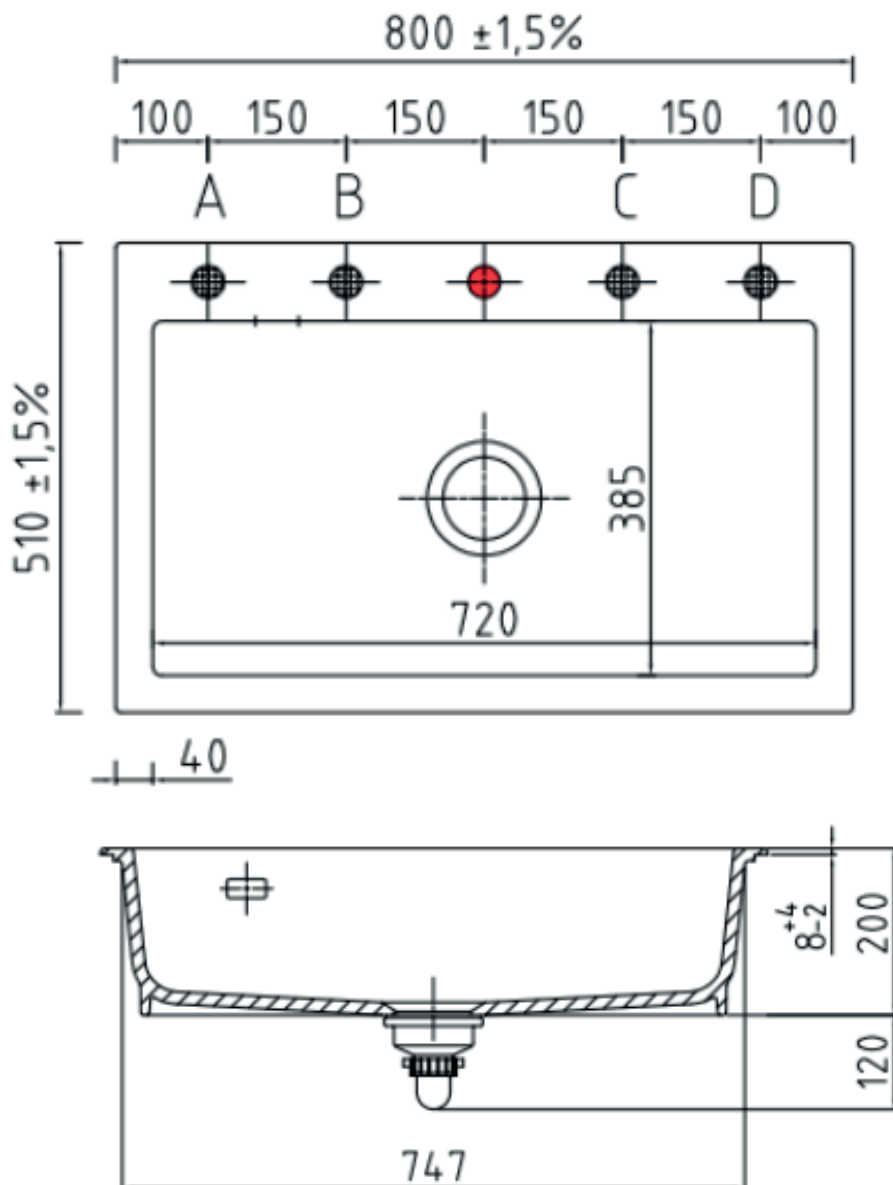

Mera 80 køkkenvask

LAVABO®

Varenr.:
11085S

VVS-nr.:
682493116

Materiale: Keramik
Farve: Mat sort
Overflade: Glaseret, mat
Monteringsmulighed: Nedfældning
Min. skabsbredde: 800 mm
Hanehul: Ja
Overløb: Ja
Bundventil medfølger: Ja, i sort kunststof

Leveres med hanehul. Kan leveres med ekstra hanehul i pos. A, B, C eller D. Dette angives ved bestilling.